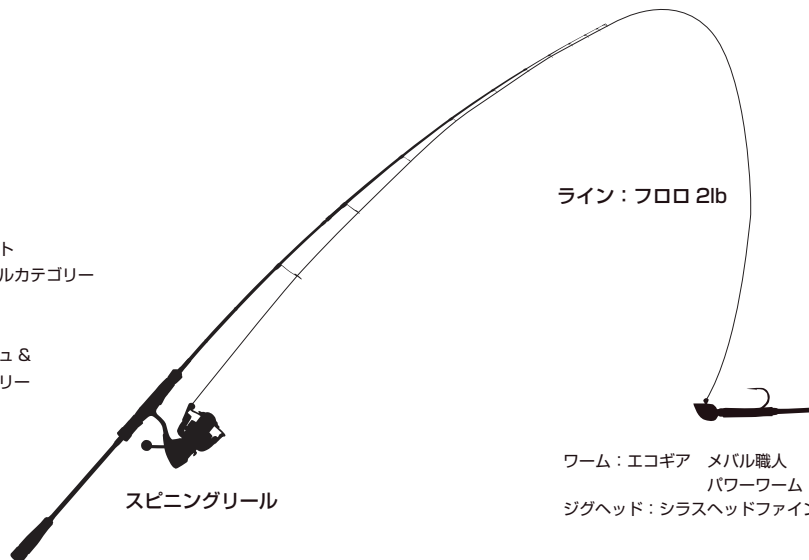

Length(ft) : 7'8" • LURE(g) : 0.8-15 • Line(lb) : 3-8 • PE.Line(号) : 0.4-1.0 • Action : Fast • PRICE(¥) : 32,000

メジャークラフト ソルパラ・ロックフィッシュ&アジングカテゴリー

■SPS-S762M 足場の高い場所やテトラ帯でも活躍するオールラウンダーです。軽量ジグヘッドのロングキャストを得意としていますので常夜灯の明暗部を狙って欲しい。メバルもアジも明暗部には良型が潜んでいます。迷ったらこの1本です。

Length(ft) : 7'6" • LURE(g) : 0.5-5 • Line(lb) : 1-5 • Action : Ex.Fast • PRICE(¥) : 6,900

Tackle

●メバルタックル

メジャークラフト
トルザー・メバルカテゴリー

or

ソルパラ・
ロックフィッシュ &
アジングカテゴリー

ライン：フロロ 2lb

スピニングリール