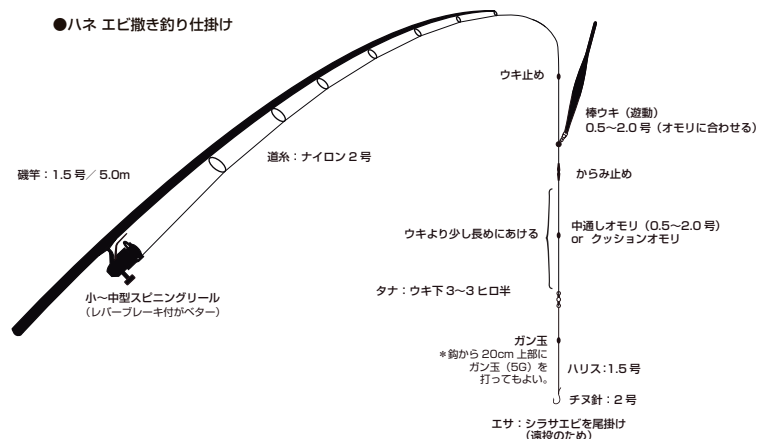

●ハネ エビ撒き釣り仕掛け