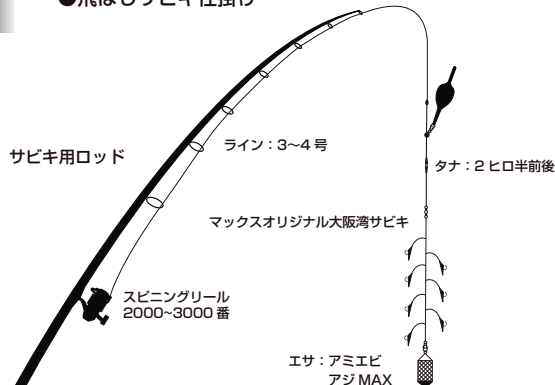

仕掛図

●飛ばしサビキ仕掛け