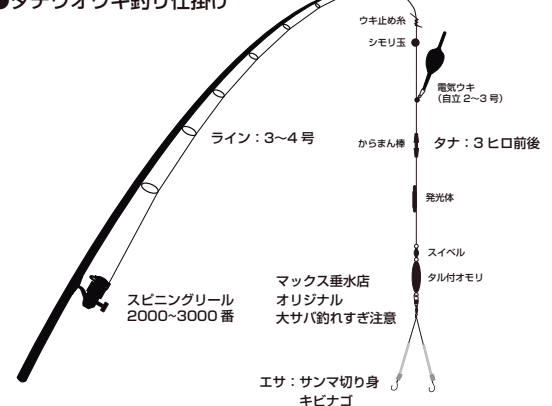

●タチウオウキ釣り仕掛け

■フィッシングマックス垂水店：078-753-3838

波止用竿(硬め)/5m前後