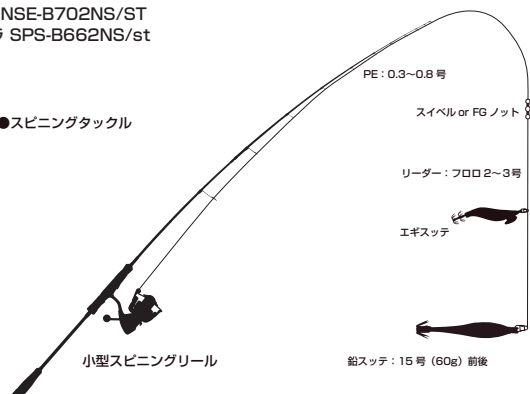

■NSE-B702NS/ST Length(ft) : 7' 0"・Sutte(号/g) : 10-20 / 35-75・PE.Line(号) : 0.4-1・Action : EX. FAST・PRICE(¥) : 19,800

シェイクやリフト&フォールなど、多彩なアクションを可能としたバーサタイル・ベイトモデル。いかなる状況にも対応。

SP SOIPARA

TAKE ME TO THE SALTWATER PARADISE.

■SPS-B662NS/st Length(ft) : 6'6"・SUTTE(号/g) : 5-15/20-60・PE.Line(号) : 0.4-1.0・Action : EX.Fast・PRICE(¥) : 8,500

ダイレクトな操作性を求めるならこのベイトモデルの出番です。細かくシェイクしたり、やや重めのナマリスツテで深場を狙う時には圧倒的にベイトモデルが活躍します。また、ナマリスツテとエギや浮スツテの2点式でも、バットパワーのあるこのロッドなら大型ツツイカのダブルヒット時にも安心してやりとりが楽しめます。もちろん繊細なソリッドティップ採用です。

仕掛図

●イカメタルゲーム仕掛け

●ベイトタックル

イカメタル専用ロッド

- スカイロード SKR-B732NS/T
- N-ONE NSE-B702NS/ST
- ソルパラ SPS-B662NS/st

●スピニングタックル

■福井県 若狭大島 あみや渡船 : 090-1310-7777