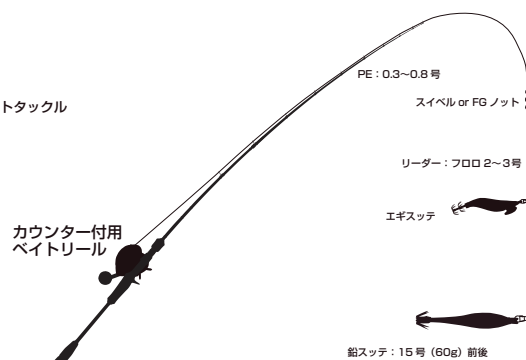

仕掛図

●イカメタルゲーム仕掛け

●ベイトタックル