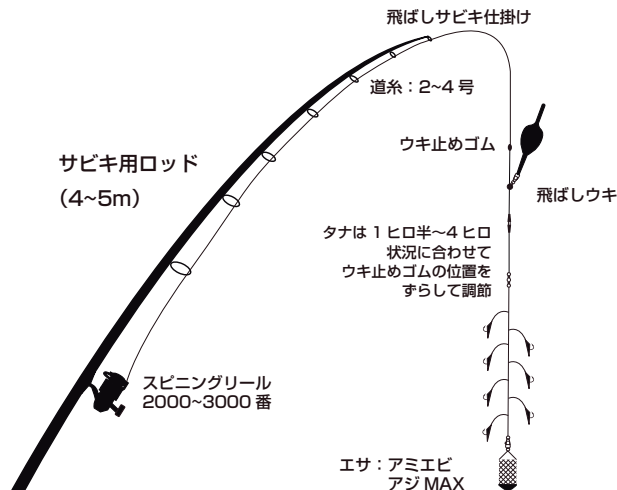

アイテム&仕掛図

フィッシングマックス

～サビキ釣り～

■マックスオリジナル サビキ直行セット

■マックスオリジナル 大阪湾サビキ
フィッシングマックスオリジナルのサビキ仕掛け。下カゴ式で飛ばしウキ付きタイプなのでキャスト可能になり、広範囲に魚を探ることが出来ます。

■マックスオリジナル アミエビ & アジマックス
フィッシングマックスオリジナルのアミエビ。バックの縁を持ち上げれば持ち手に変わり、持ち運びに便利。しかもオリジナルアミエビスプーン付き。

～タチウオ / ウキ釣り～

■マックスオリジナル タチウオ仕掛けセット

■エサ フィッシングマックス オリジナル
・サンマ切り身 使いやすい大きさにカットされた新鮮なサンマ。集魚効果抜群で針もちの良さも抜群。

・キビナゴ
差しやすく食べごろサイズの新鮮なキビナゴです。タチウオの喰いを誘発する青色着色と赤色着色もラインナップ。

～タチウオ / ワインド釣り～

■マックスオリジナル タチウオwindセット
windゲームを、今すぐに始めることができるスターティングセットです。キレのある"ダート&波動"を演出することにより、ターゲットを捕獲できます。