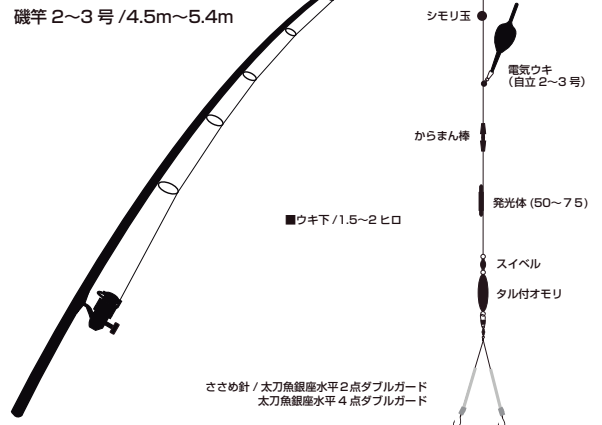

アイテム&仕掛図

フィッシングマックス

～サビキ釣り～

■マックスオリジナル サビキ直行セット

■マックスオリジナル 大阪湾サビキ
フィッシングマックスオリジナルのサビキ仕掛け。下カゴ式で飛ばしウキ付きタイプなのでキャスト可能になり、広範囲に魚を探ることが出来ます。

■マックスオリジナル アミエビ & アジマックス
フィッシングマックスオリジナルのアミエビ。バックの縁を持ち上げれば持ち手に変わり、持ち運びに便利。しかもオリジナルアミエビスプーン付き。

～タチウオ / ウキ釣り～

■マックスオリジナル タチウオ仕掛けセット

■エサ フィッシングマックス オリジナル
・サンマ切り身 使いやすい大きさにカットされた新鮮なサンマ。集魚効果抜群で針もちの良さも抜群。

・キビナゴ
差しやすく食べごろサイズの新鮮なキビナゴです。タチウオの喰いを誘発する青色着色と赤色着色もラインナップ。

～タチウオ / ワインド釣り～

■マックスオリジナル タチウオwindセット
windゲームを、今すぐに始めることができるスターティングセットです。キレのある"ダート&波動"を演出することにより、ターゲットを捕獲できます。