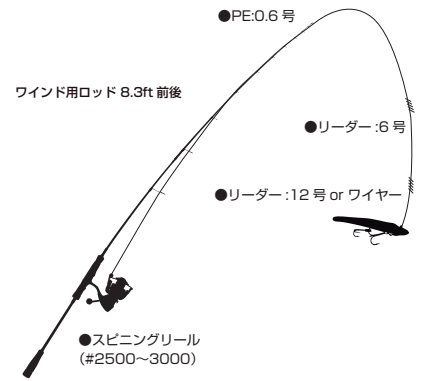

アイテム&仕掛図

フィッシングマックス

～サビキ釣り～

■マックスオリジナル サビキ直行セット

■マックスオリジナル 大阪湾サビキ
フィッシングマックスオリジナルのサビキ仕掛け。下カゴ式で飛ばしウキ付きタイプなのでキャスト可能になり、広範囲に魚を探ることが出来ます。

■マックスオリジナル アミエビ & アジマックス
フィッシングマックスオリジナルのアミエビ。バックの縁を持ち上げれば持ち手に変わり、持ち運びに便利。しかもオリジナルアミエビスプーン付き。

～タチウオ / ウキ釣り～

■マックスオリジナル タチウオ仕掛けセット

■エサ フィッシングマックス オリジナル
・サンマ切り身 使いやすい大きさにカットされた新鮮なサンマ。集魚効果抜群で針もちの良さも抜群。

・キビナゴ
差しやすく食べごろサイズの新鮮なキビナゴです。タチウオの喰いを誘発する青色着色と赤色着色もラインナップ。

～タチウオ / ワインド釣り～

■マックスオリジナル タチウオwindセット
windゲームを、今すぐに始めることができるスターティングセットです。キレのある"ダート&波動"を演出することにより、ターゲットを捕獲できます。