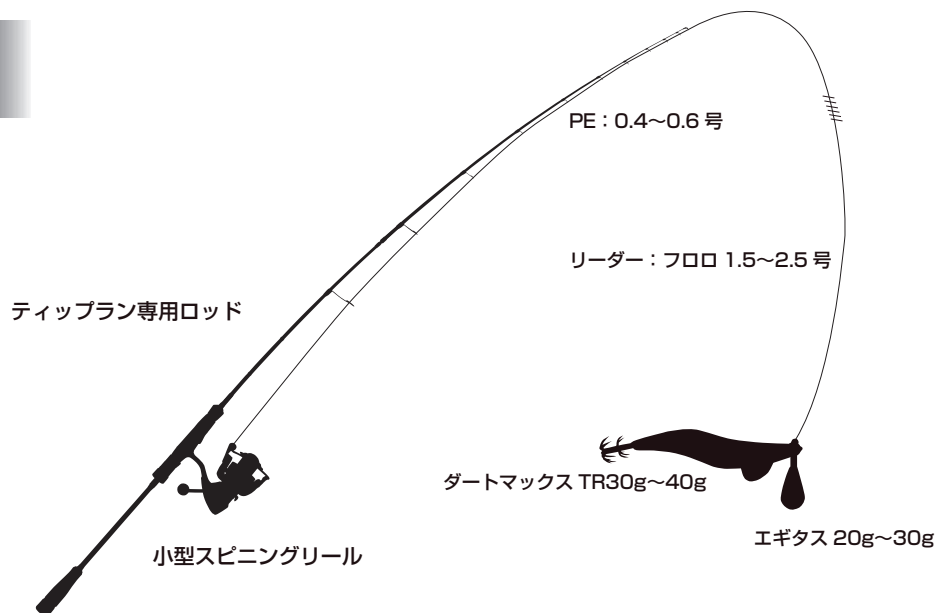

Tackle

■和歌山県湯浅広港 フィッシング大西 : 080-6131-5517