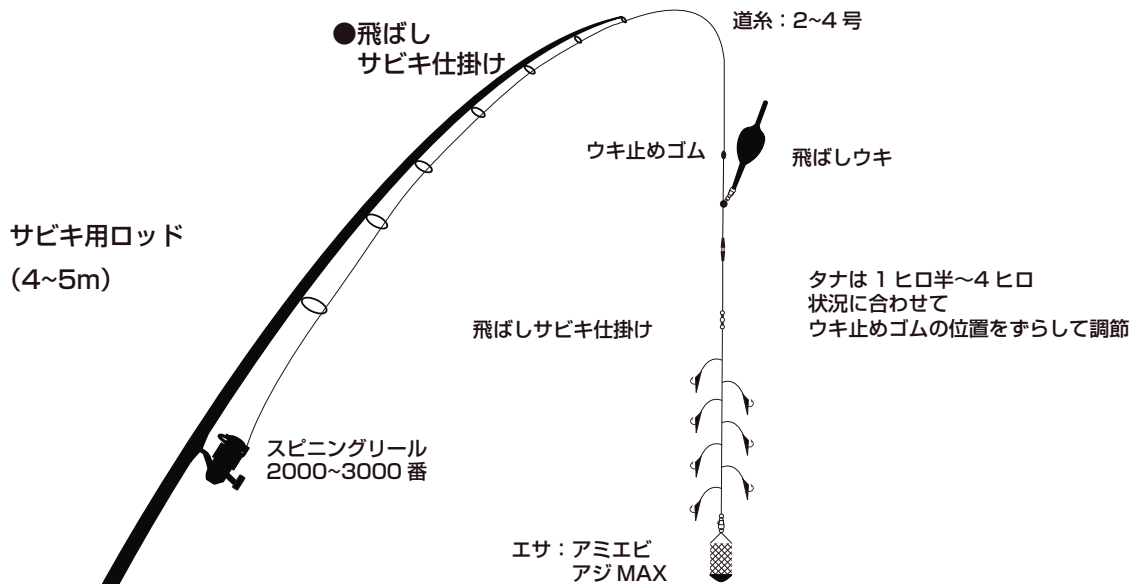

仕掛け

サビキ釣り仕掛け & エサ

■マックスオリジナル アジマックス配合アミエビ

フィッシングマックスオリジナルのアミエビ。パックの縁を持ち上げれば持ち手に変わり、持ち運びに便利。しかもオリジナルアミエビスプーン付き。アジマックス配合で抜群の集魚力を発揮します。

■マックスオリジナル 大阪湾サビキ

フィッシングマックスオリジナルのサビキ仕掛け。下カゴ式で飛ばしウキ付きタイプなのでキャスト可能になり、広範囲に魚を探ることができます。

■マックスオリジナル アジマックス

フィッシングマックスオリジナルのアミエビ専用配合エサアジマックス。抜群の集魚力と煙幕効果により魚を足止めすることが可能。釣れ続けさせるならこれです。

■マックスオリジナル ピンクサビキ

大阪湾サビキの仕掛け部分のスペアとして重宝するサビキ仕掛け。サビキ釣りの時にはスペアの仕掛けを用意しておくとうまくいきますよ！

仕掛図

■フィッシングマックス泉大津店：0725-22-5151